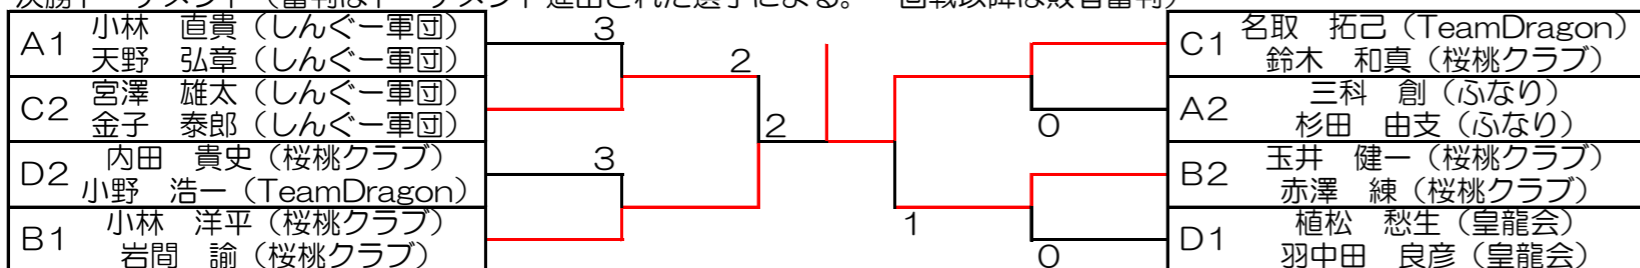

平成30年 甲府市秋季クラス別大会

主管：桜桃クラブ、TeamDragon

日時：平成30年9月17日
場所：緑ヶ丘テニス場Bコート

参加者数
46

男子Aクラス

Aパート		1	2	3	順位
1	小林 直貴 (しんぐー軍団) 天野 弘章 (しんぐー軍団)		④	④	1
2	鶴田 宇宙 (TeamDragon) 高野 絢詩 (TeamDragon)	2		3	3
3	三科 創 (ふなり) 杉田 由支 (ふなり)	2	④		2

Bパート		4	5	6	7	順位
4	小林 洋平 (桜桃クラブ) 岩間 諭 (桜桃クラブ)		④	④	④	1
5	玉井 健一 (桜桃クラブ) 赤澤 練 (桜桃クラブ)	0		④	④	2
6	山田 悠喜 (皇龍会) 加藤 光希 (皇龍会)	0	2		1	4
7	清水 崇弘 (しんぐー軍団) 岡田 更 (しんぐー軍団)	0	0	④		3

Cパート		8	9	10	11	順位
8	名取 拓己 (TeamDragon) 鈴木 和真 (桜桃クラブ)		④	④	④	1
9	長坂 尚樹 (TeamDragon) 荻原 大輔 (TeamDragon)	0		④	3	3
10	藤本 吏人 (皇龍会) 田邊 暖人 (皇龍会)	1	2		0	4
11	宮澤 雄太 (しんぐー軍団) 金子 泰郎 (しんぐー軍団)	1	④	④		2

Dパート		12	13	14	順位
12	内田 貴史 (桜桃クラブ) 小野 浩一 (TeamDragon)		④	2	2
13	新谷 佳介 (しんぐー軍団) 岩堀 信太朗 (しんぐー軍団)	1		1	3
14	植松 愁生 (皇龍会) 羽中田 良彦 (皇龍会)	④	④		1

男子Cクラス

		1	2	3	順位
1	浅川 宏 (NEOSTRONG) 古屋 昌彦 (NEOSTRONG)		④	④	1
2	高橋 恵美子 (NEOSTRONG) 千田 亜矢子 (NEOSTRONG)	0		1	3
3	保坂 諭賜 (NEOSTRONG) 平塚 秀人 (NEOSTRONG)	2	④		2

男子Cクラス順位

優勝	浅川 宏 (NEOSTRONG) 古屋 昌彦 (NEOSTRONG)
準優勝	保坂 諭賜 (NEOSTRONG) 平塚 秀人 (NEOSTRONG)
第三位	高橋 恵美子 (NEOSTRONG) 千田 亜矢子 (NEOSTRONG)

決勝トーナメント (審判はトーナメント進出された選手による。一回戦以降は敗者審判)

男子Aクラス順位

優勝	名取 拓己 (TeamDragon) 鈴木 和真 (桜桃クラブ)
準優勝	小林 洋平 (桜桃クラブ) 岩間 諭 (桜桃クラブ)
第三位	玉井 健一 (桜桃クラブ) 赤澤 練 (桜桃クラブ)

三位決定戦

玉井 健一 (桜桃クラブ) 赤澤 練 (桜桃クラブ)	3
宮澤 雄太 (しんぐー軍団) 金子 泰郎 (しんぐー軍団)	

男子Bクラス

		1	2	3	順位
1	小林 真也 (ふなり) 長谷川 健太 (ふなり)		④	④	1
2	岩切 悠翔 (NEOSTRONG) 水谷 樹 (NEOSTRONG)	0		3	3
3	箭本 一雄 (皇龍会) 島崎 夏実 (皇龍会)	0	④		2

男子Bクラス順位

優勝	小林 真也 (ふなり) 長谷川 健太 (ふなり)
準優勝	箭本 一雄 (皇龍会) 島崎 夏実 (皇龍会)
第三位	岩切 悠翔 (NEOSTRONG) 水谷 樹 (NEOSTRONG)

コート進行表

7コート	8コート	9コート	10コート	11コート	12コート
男子A 1-2	男子A 4-5	男子A 8-9	女子B 1-2	男子B 1-2	男子C 1-2
男子A 12-13	男子A 6-7	男子A 10-11	女子B 2-3	男子B 2-3	男子C 2-3
男子A 2-3	男子A 4-6	男子A 8-10	女子B 1-3	男子B 1-3	男子C 1-3
男子A 13-14	男子A 5-7	男子A 9-11			
男子A 1-3	男子A 5-6	男子A 9-10			
男子A 12-14	男子A 4-7	男子A 8-11			
	男子A A1-C2	男子A C2-A2			
	男子A D2-B1	男子A B2-D1			
	男子A 準決勝	男子A 準決勝			
		男子A 三位決定戦			
		男子A 決勝			

日本ソフトテニス連盟ハンドブックによる7ゲームマッチ
男子Aは予選リーグ上位2チーム決勝トーナメント進出
他種別はリーグ戦のみ
男子A決勝トーナメント初戦審判 D2、B2 三位決定戦の審判は残っている選手に依頼

各種別とも各パート相互審判
対戦順序は3チームリーグが1-2、2-3、1-3
4チームリーグが1-2、3-4、1-3、2-4、2-3、1-4