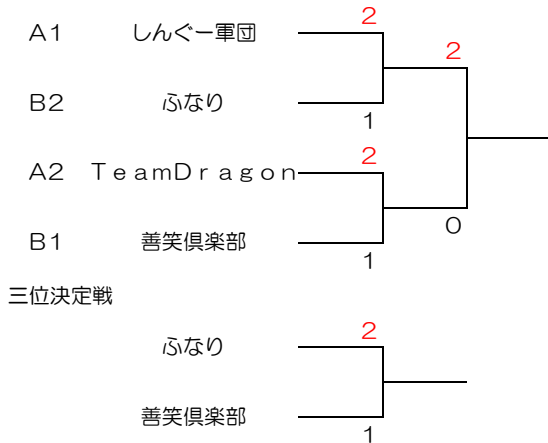

平成30年度甲府市長杯兼甲府市オープンソフトテニス大会

A面主管：ふなり
B面主管：JAC

日時：平成30年9月9日（日）
場所：緑ヶ丘スポーツ公園テニスコ

男子Aクラス

Aパート		1	2	3	順位
1	しんぐー軍団		③	②	1
2	皇龍会B	0		1	3
3	TeamDragon	1	②		2

(①1-2 ②2-3 ③1-3)

Bパート		1	2	3	4	順位
1	善笑倶楽部		③	②	1	1
2	皇龍会A	0		0	1	4
3	ふなり	1	③		②	2
4	大月市ソフトテニス連盟	②	②	1		3

(①1-2 ②3-4 ③1-3 ④2-4 ⑤2-3 ⑥1-4)

決勝トーナメント

男子Aクラス順位

優勝	しんぐー軍団
準優勝	TeamDragon
第三位	ふなり

男子Bクラス

	1	2	3	4	順位	
1	朋友会		1	③ ③	2	
2	一宮テニス倶楽部	②		③ ③	1	
3	皇龍会B	0	0		1	4
4	皇龍会A	0	1	②		3

(①1-2 ②3-4 ③1-3 ④2-4 ⑤2-3 ⑥1-4)

男子Bクラス順位

優勝	一宮テニス倶楽部
準優勝	朋友会
第三位	皇龍会A

男子Cクラス

Aパート		1	2	3	順位
1	NEOSTRONG A			③ ③	1
2	NEOSTRONG B	0		1	3
3	伊勢テニスクラブ	0	②		2

(①1-2 ②2-3 ③1-3)

男子Cクラス順位

優勝	NEOSTRONG A
準優勝	伊勢テニスクラブ
第三位	NEOSTRONG B

女子ABクラス

	1	2	3	4	順位	
1	JAC A		② ② ②		1	
2	皇龍会	1		1	0	2
3	かいじクラブ	1	②		0	1
4	JAC B	1	③ ③			2